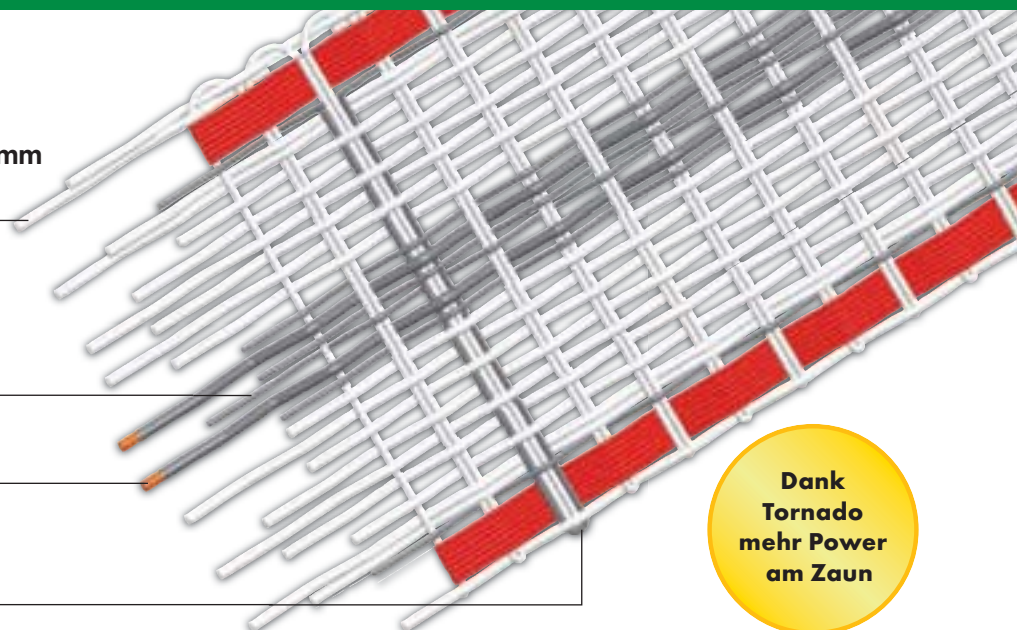

## Aufbau des Tornado XL Breitbandes 20 mm

Polyethylen-Fäden für höchste Lebensdauer

Edelstahlleiter für höchste Biegefestigkeit

Verzinnete Kupferleiter für höchste Leitfähigkeit

Querverbindung für optimale Stromführung

**Dank Tornado mehr Power am Zaun**

## PATURA Tornado Breitbänder: maximale Leitfähigkeit für höchste Sicherheit

Als Besonderheit bietet PATURA die kombinierte Verarbeitung von Edelstahl- und Kupferleitern. Edelstahlleiter sind extrem haltbar, Kupferleiter sehr gut leitfähig. Nur durch diese Kombination wird ein gebrochener Kupferleiter direkt wieder durch einen stabileren Edelstahlleiter unter Strom gesetzt. Zusätzlich sind die Längsdrähte quer verbunden. Im Unterschied zu herkömmlichen Bändern wird lange Haltbarkeit und hohe Leitfähigkeit in einem Produkt vereint.