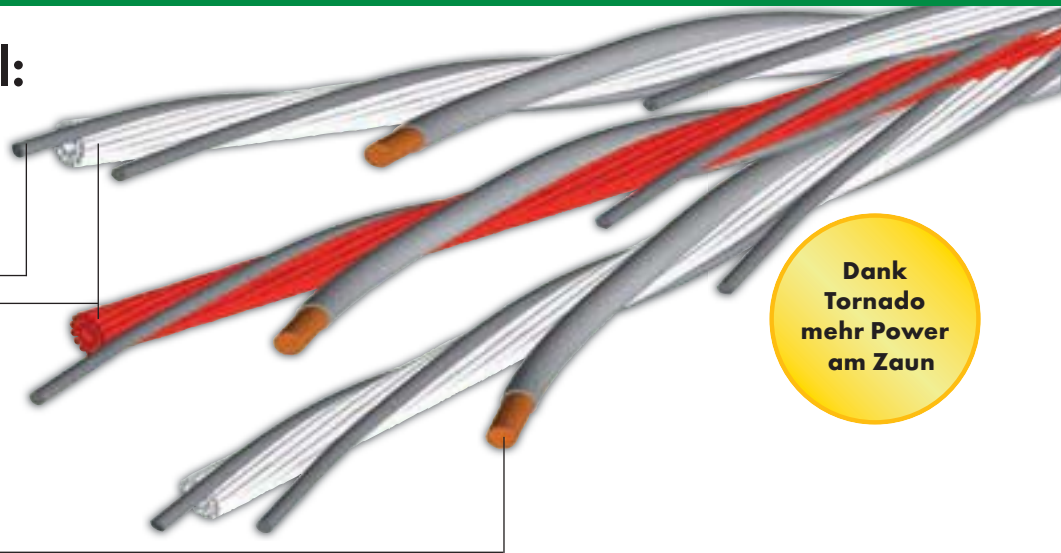

Perfektion im Detail:

Aufbau des Tornado XL Seils

Edelstahlleiter für höchste Biegefestigkeit

Polyethylen-Fäden für höchste Lebensdauer

Verzinnnte Kupferleiter für höchste Leitfähigkeit

Dank Tornado mehr Power am Zaun

Jetzt geht Ihnen ein Licht auf

Kennen Sie die voraussichtliche Spannung, wenn ein Tier nach 100 m, 1 km bzw. 3 km eindrätigem Zaun den Draht berührt und die Zaunspannung am Zaunanfang 8000 Volt beträgt? PATURA empfiehlt für die Praxis Zaunspannungen von 3000 - 4000 Volt.

	Zaunspannung			
	nach 100 m	nach 1 km	nach 3 km	
Compact-Seil 6 x 0,20	4200 V	800 V	300 V	
Super-Seil 3 x 0,40	5500 V	1400 V	600 V	
Tornado-Seil 1 x 0,30 + 5 x 0,20	7700 V	5500 V	3400 V	
Tornado XL Seil 3 x 0,30 + 8 x 0,20	7900 V	6900 V	5500 V	
Tornado XXL Seil 3 x 0,30 + 6 x 0,20	7900 V	6900 V	5500 V	

PATURA Tornado: maximale Leitfähigkeit für höchste Sicherheit

Als Besonderheit bietet PATURA die kombinierte Verarbeitung von Edelstahl- und Kupferleitern. Edelstahlleiter sind extrem haltbar, Kupferleiter sehr gut leitfähig. Nur durch diese Kombination wird ein gebrochener Kupferleiter direkt wieder durch einen stabileren Edelstahlleiter unter Strom gesetzt. Im Unterschied zu herkömmlichen Litzen wird lange Haltbarkeit und hohe Leitfähigkeit in einem Produkt vereint.