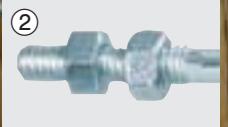

Erhöhen Sie die Lebensdauer Ihrer Zäune

PATURA bietet die Möglichkeit alte konventionelle Zäune für viele weitere Jahre hütensicher zu machen. Neue, nicht elektrifizierte Zäune haben – mit Abstandhaltern versehen – fast die doppelte Lebensdauer. Isolatoren auf Abstandhaltern können an zwei Horizontaldrähten eines Zaunes, oder direkt am Pfosten befestigt werden. Der elektrifizierte Draht verläuft innen vor dem eigentlichen Zaun. Die Abstandhalter können in ebenem Gelände im Abstand von bis zu 8 m angebracht werden.

Ringisolator mit Holzgewinde

mit langem Schaft (20 cm)

Holzgewinde; für Kunststoffflitzen

101610 (10 St.) 9,66 € 11,50 €

mit langem Schaft gerade (18 cm)

Holzgewinde; für Kunststoffflitzen

101620 (10 St.) 8,36 € 9,95 €

NEU

Seil- und Bandisolator mit Holzgewinde

mit langem Schaft (18 cm)

Für Bänder bis 20 mm und Seil

① Holzgewinde
127410 (10 St.) 12,48 € 14,85 €

② Gewinde M6
127710 (10 St.) 14,54 € 17,30 €

Seil- und Breitbandisolator

mit langem Schaft (18 cm)

Für Breitbänder bis 40 mm und Seil

127910 (10 St.) 8,24 € 9,80 €

Befestigungsring

für Rundpfähle Ø 40 - 60 mm

Zur Montage von Isolatoren mit Gewinde M6 bzw. M8 an Gartenzaunpfosten; mit Gummieinlage für festen Halt ohne den Pfosten zu beschädigen