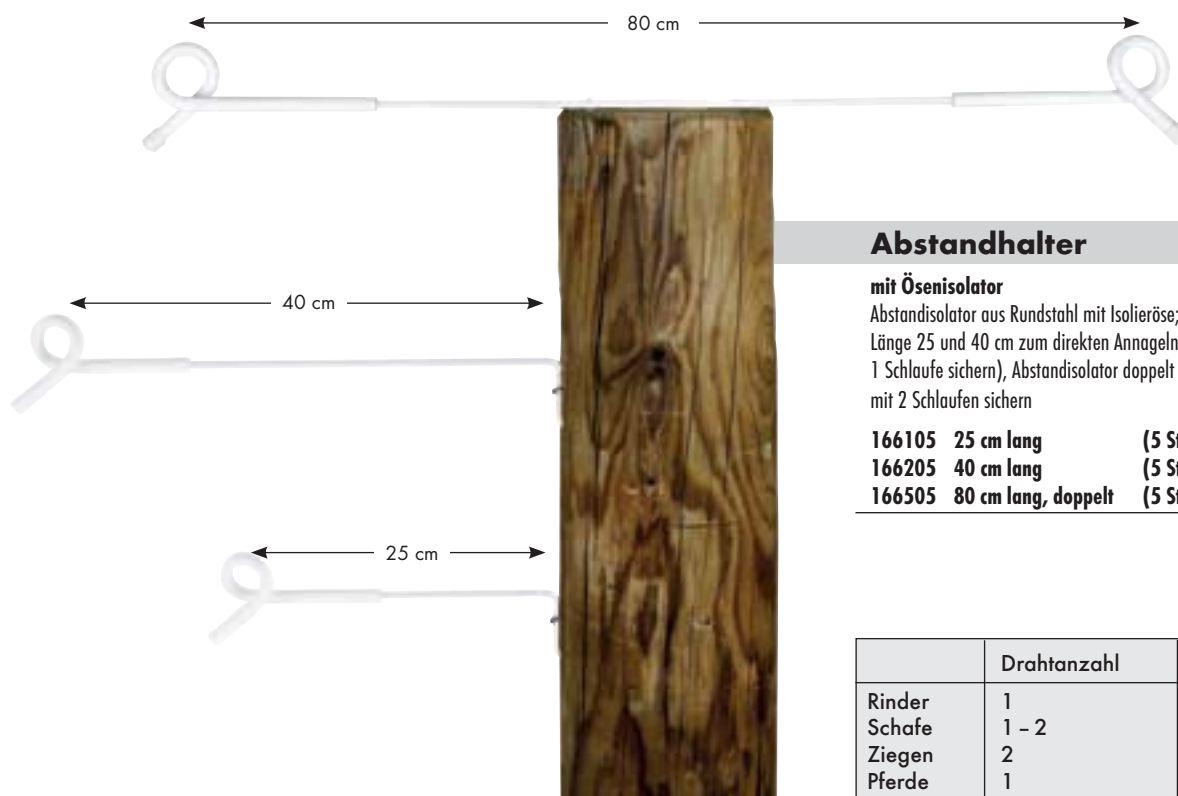

Erhöhen Sie die Lebensdauer Ihrer Zäune

PATURA bietet die Möglichkeit alte konventionelle Zäune für viele weitere Jahre hütensicher zu machen. Neue, nicht elektrifizierte Zäune haben – mit Abstandhaltern versehen – fast die doppelte Lebensdauer. Isolatoren auf Abstandhaltern können an zwei Horizontaldrähten eines Zaunes, oder direkt am Pfosten befestigt werden. Der elektrifizierte Draht verläuft innen vor dem eigentlichen Zaun. Die Abstandhalter können in ebenem Gelände im Abstand von bis zu 8 m angebracht werden.

**Für Ihre Sicherheit:
Führen Sie keine elektrifizierten Drähte vor Stacheldrahtzäunen**

Abstandhalter

mit Ösenisolator

Abstandisolator aus Rundstahl mit Isolieröse; auch für Breitband bis 40 mm; Länge 25 und 40 cm zum direkten Annageln in Holzpfosten (zusätzlich mit 1 Schlaufe sichern), Abstandisolator doppelt oben auf dem Pfosten mindestens mit 2 Schlaufen sichern

166105	25 cm lang	(5 St.)	10,50 €	12,50 €
166205	40 cm lang	(5 St.)	11,68 €	13,90 €
166505	80 cm lang, doppelt	(5 St.)	19,75 €	23,50 €

	Drahtanzahl	Drahthöhe (cm)
Rinder	1	70
Schafe	1 - 2	30 / (70)
Ziegen	2	30 / 70
Pferde	1	90