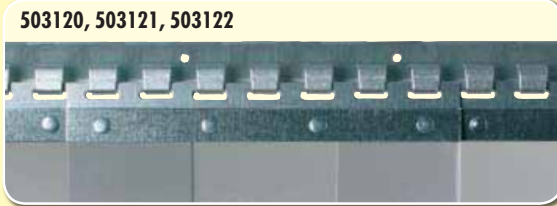

**Leichte Montage
durch Klemmprofile**

- Zum Verschließen von Türöffnungen bei gleichzeitig ungehinderter Auslaufmöglichkeit für die Tiere
- UV-stabilisiertes, durchsichtiges 3 mm dickes PVC
- Im Winter werden Wind und Kälte abgehalten, im Sommer dienen die PVC-Streifen als Fliegenschutz
- Montage mit 7,5 cm bis 15 cm Überlappung der Streifen
- 3 verschiedene verzinkte Klemmprofile:
  1. 1: Montage innen oder außen vor dem Türsturz (Löcher vorgebohrt für Überlappung 9 cm)
  2. 2: Montage unter Türsturz (Löcher vorgebohrt für Überlappung 9 cm)
  3. 3: Montage pendelnd (speziell für niedrige Durchgänge)

Beschattungsnetz 4,5 x 4 m	PS4540	113,45 €	135,00 €
Beschattungsnetz 6,0 x 4 m	PS6040	132,77 €	158,00 €

**Ideal für die
Freilandhaltung**