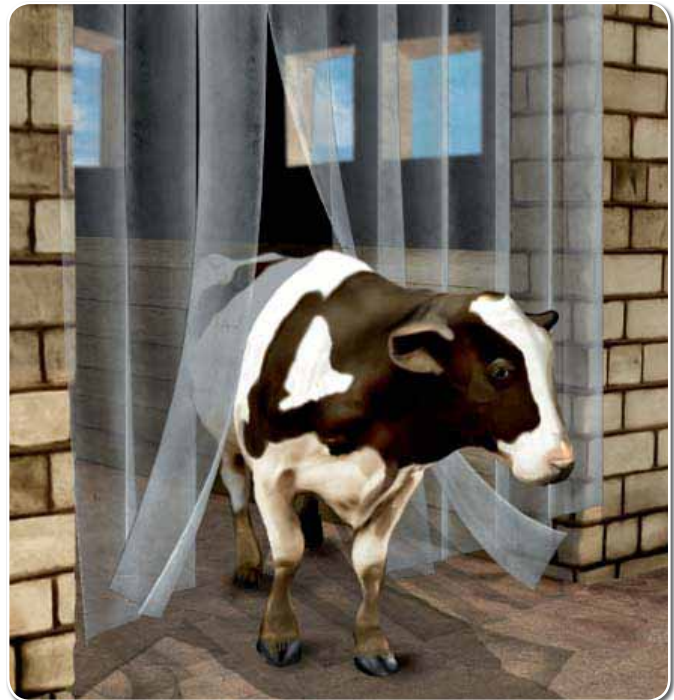

Streifenvorhang: Schutz vor Wind, Kälte und Fliegen

Die entscheidenden Vorteile

- Idealer Wind- und Kälteschutz bei gleichzeitig optimaler Zugänglichkeit
- Reduziert im Sommer die Fliegenplage
- Ideal für Laufställe und Boxen mit Außenauslauf
- Geeignet für alle Türen, Tore und Durchgänge
- Hergestellt aus 3 mm starkem PVC
- Abgerundete Kanten, d.h. keine Verletzungsgefahr
- Durchsichtig für optimale Sicht- bzw. Lichtverhältnisse
- Befestigungsmaterial für Vor- bzw. Untersturz-Montage erhältlich

3 Montage-Varianten

- ① Front-Montage: innen / außen vor einem Türsturz
- ② Unten-Montage: unter einem Türsturz
- ③ Pendel-Montage: innen / außen vor einem Türsturz; pendelnde Aufhängung; ideal für niedrige Durchgänge

①

②

③

Berechnungsbeispiel

Türöffnung: 2,50 m breit , 2,50 m hoch:
30 cm breite Lamellen, 9 cm Überlappung
Deckungsbreite: 30 cm - 9 cm = 21 cm

2,5 m (Türbreite) : 0,21 m (Deckungsbreite) = 11,9 Lamellen
Aufrunden = 12 Lamellen

12 Lamellen x 2,55 m Länge (Höhe + 5 cm) = 30,6 m
Aufrunden = 31 m

Beschattungsnetz: Schattige Plätze für Tiere im Außenbereich

Der Trend zu artgerechter Tierhaltung bringt zunehmende Freilandhaltung mit sich. Auf der Weide brauchen die Tiere vor allem Schutz vor übermäßiger Sonneneinstrahlung. Beschattungsnetze bieten diesen Schutz und führen so im Beschattungsbereich zu einem tiergerechten Mikro-Klima.