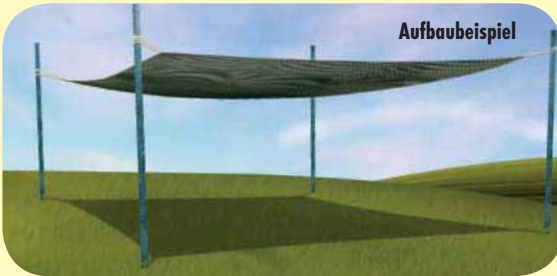

- Zur Beschattung von Plätzen / Flächen für alle Tierarten
- Aus UV-stabilisiertem HD-Polyester, 75 % Schattenspendung
- Gurtbänder und elastische Schlaufen zur Befestigung